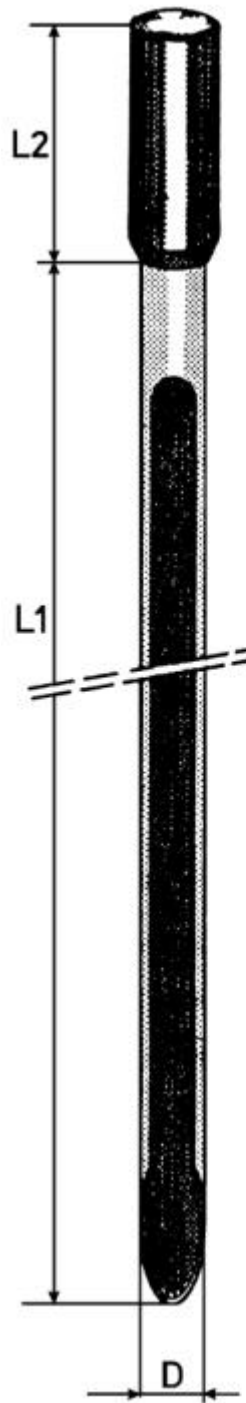

DPSM 200-001

DPSM 100-002

TYPE	200-001	100-002
D [mm]	28	25
L1 [mm]	800	1370
L2 [mm]	100	100
Volume [cc]	200	100

STEEKMONSTERNEMER
STINGSAMPLER
PROBENSTECHER
ECHANTILLONNEUR DE COUPEUR
MUESTREADOR TIPO SONDA
PUNTALE DI CAMPIONAMENTO