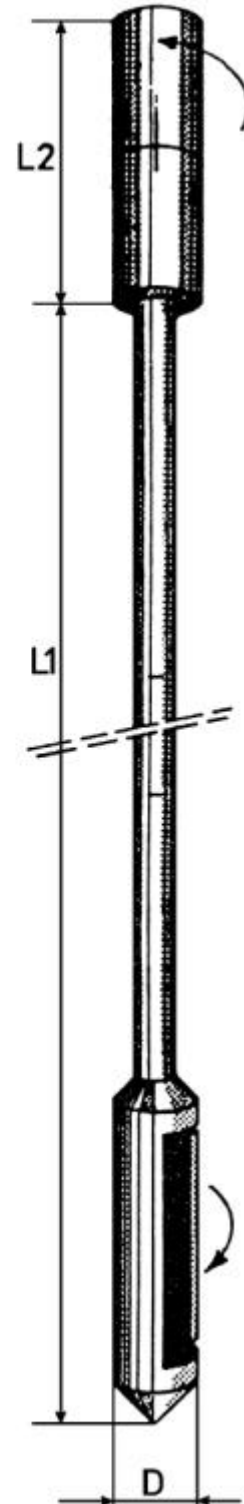

DPSM 200-001

DPSM 100-002

TYPE	200-001	100-002
D [mm]	28	25
L1 [mm]	800	1370
L2 [mm]	100	100
Volume [cc]	200	100

STEEKMONSTERNEMER
STINGSAMPLER
PROBENSTECHER
ECHANTILLONNEUR DE COUPEUR
MUESTREADOR TIPO SONDA
PUNTALE DI CAMPIONAMENTO